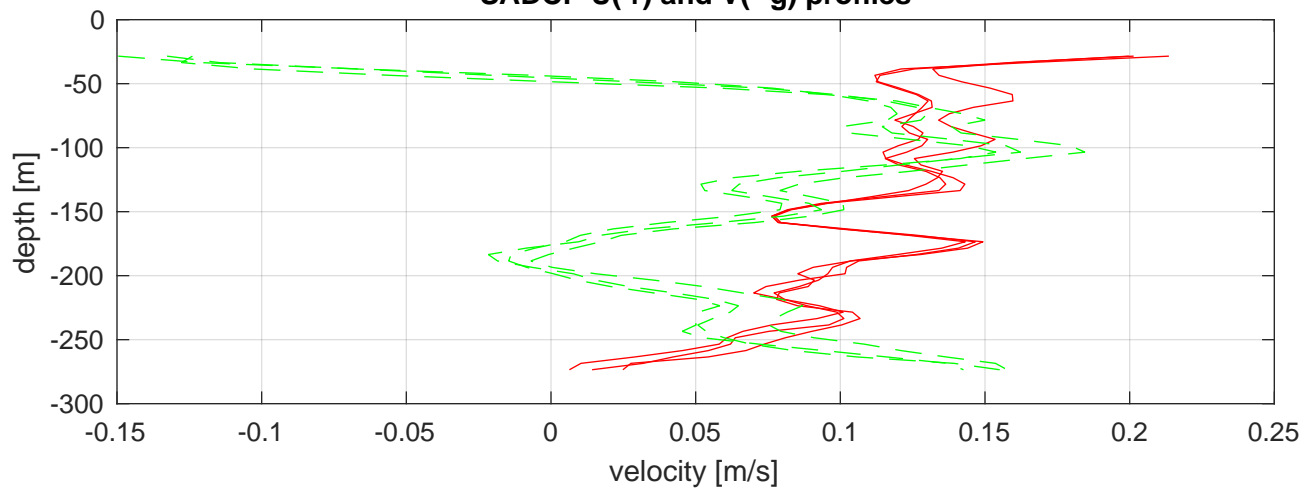

### P2E station #11301 (V7) SADCP U(-r) and V(--g) profiles

### ship nav (g.) start (bp) end (kp) SADCP (rp)