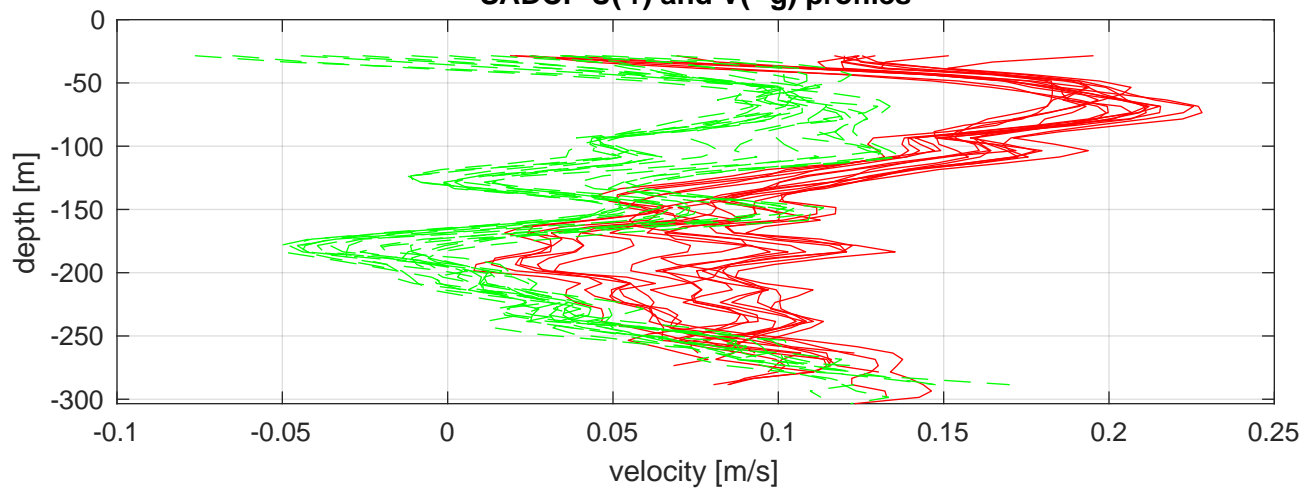

### P2E station #11302 (V7) SADCP U(-r) and V(--g) profiles

### ship nav (g.) start (bp) end (kp) SADCP (rp)