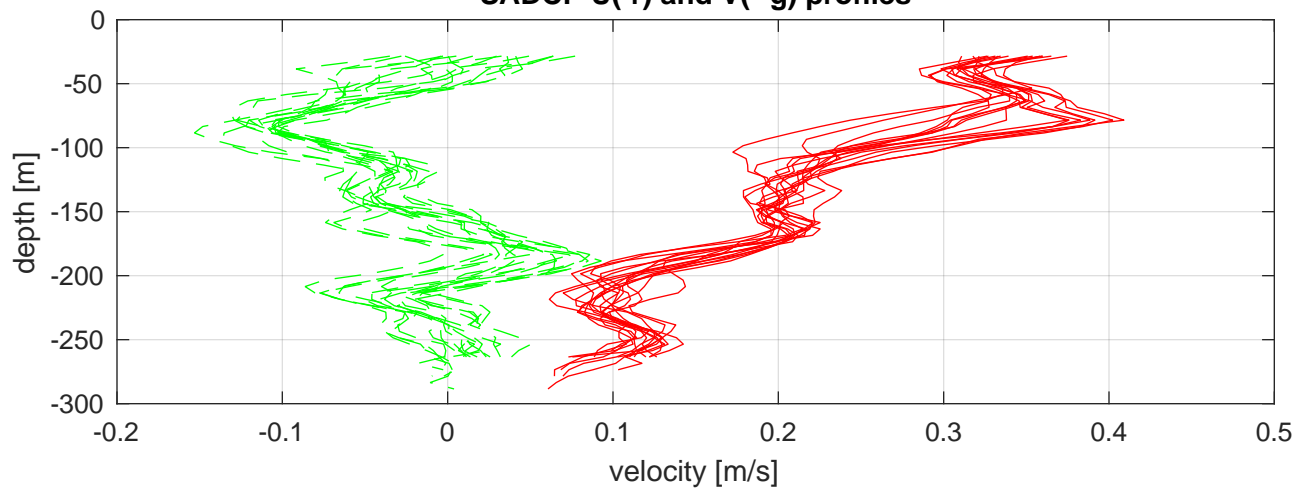

P2E station #11401 (V7) SADCP U(-r) and V(--g) profiles

ship nav (g.) start (bp) end (kp) SADCP (rp)