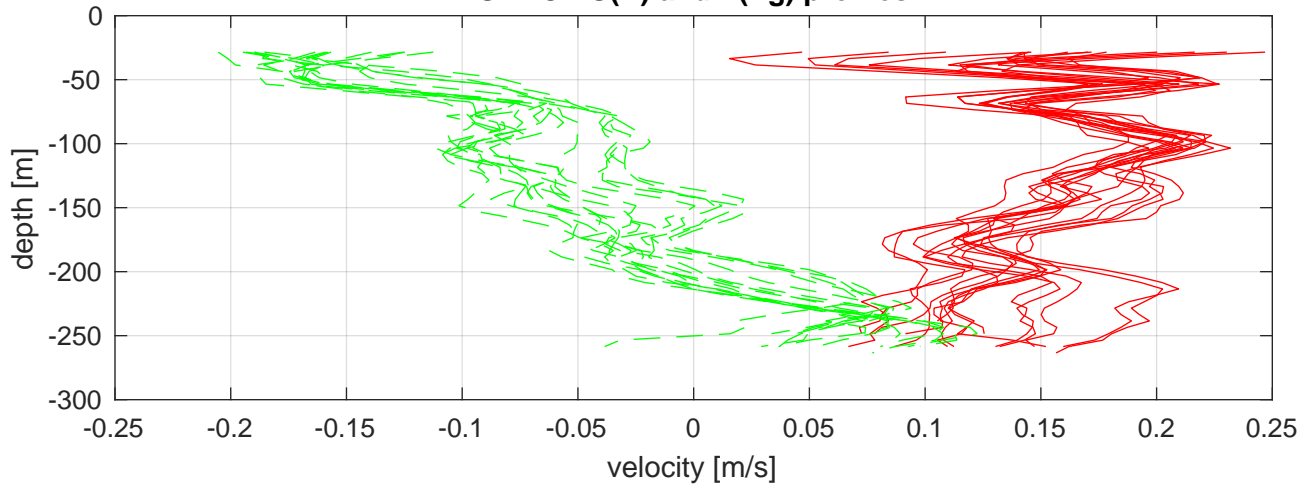

P2E station #11501 (V7)
SADCP U(-r) and V(--g) profiles

ship nav (g.) start (bp) end (kp) SADCP (rp)