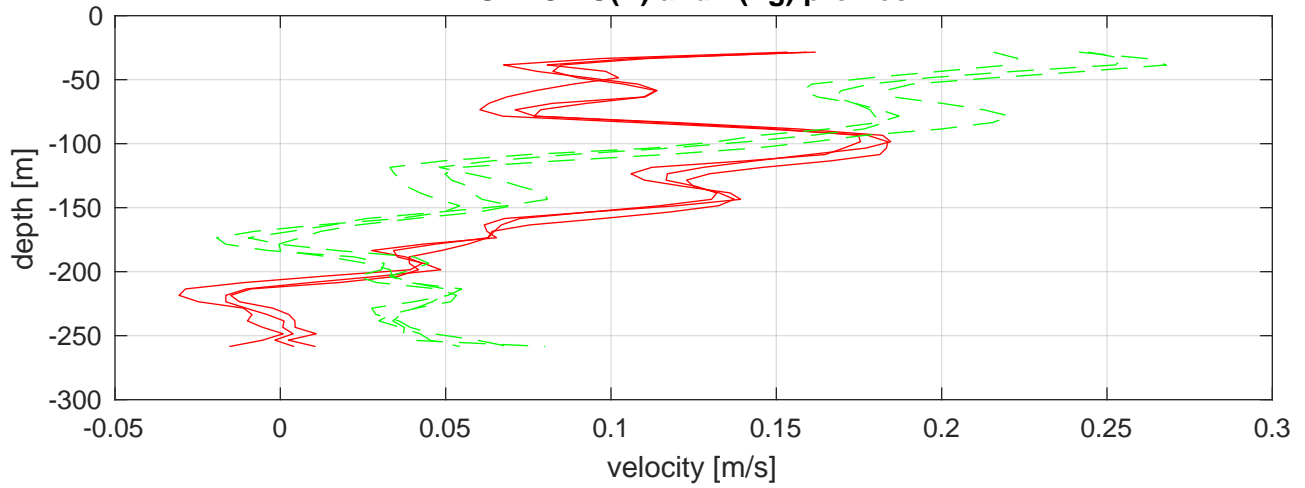

P2E station #11601 (V7) SADCP U(-r) and V(--g) profiles

ship nav (g.) start (bp) end (kp) SADCP (rp)