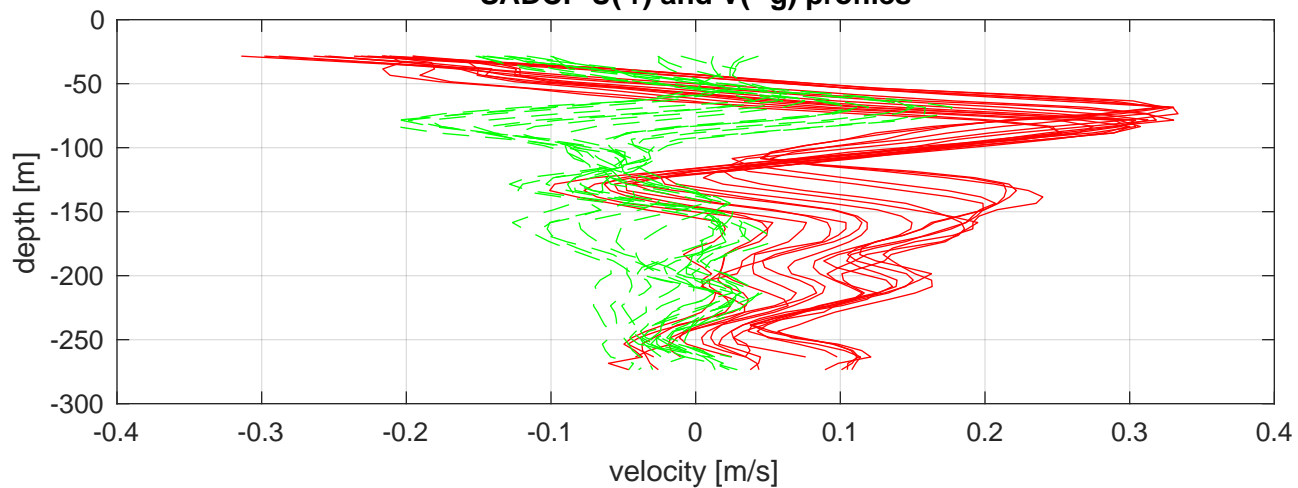

P2E station #11701 (V7) SADCP U(-r) and V(--g) profiles

ship nav (g.) start (bp) end (kp) SADCP (rp)