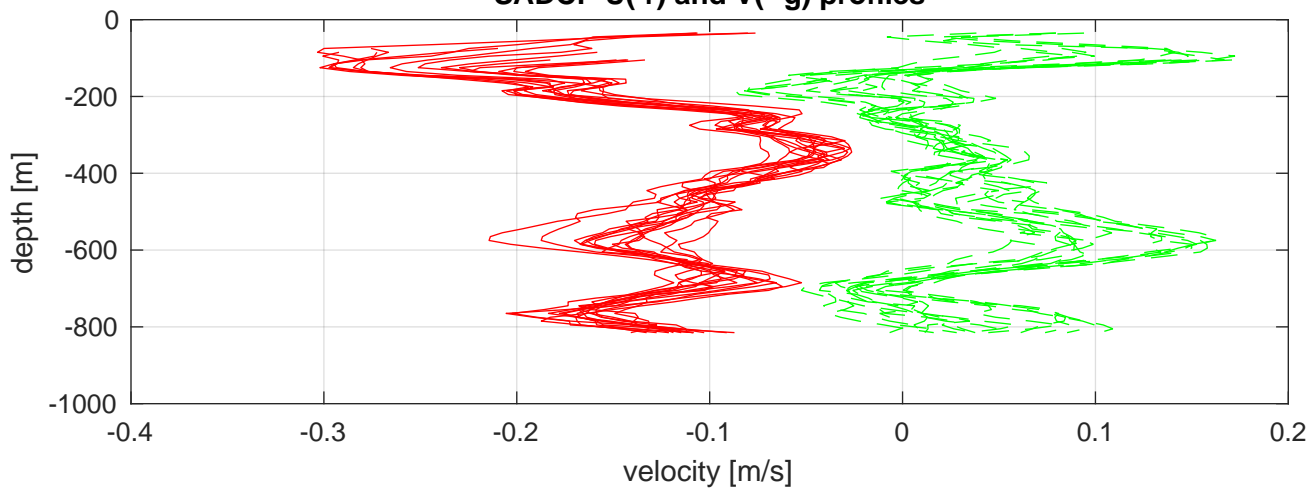

I7N station #2 (V2) SADCP U(-r) and V(--g) profiles

ship nav (g.) start (bp) end (kp) SADCP (rp)