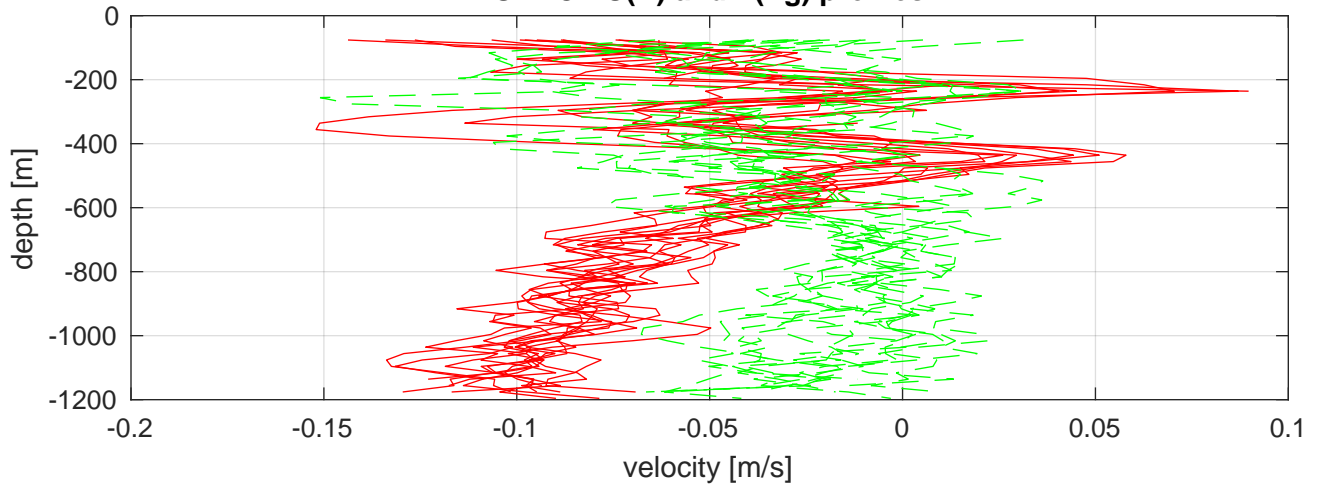

S4P station #84 (V8) SADCP U(-r) and V(--g) profiles

ship nav (g.) start (bp) end (kp) SADCP (rp)