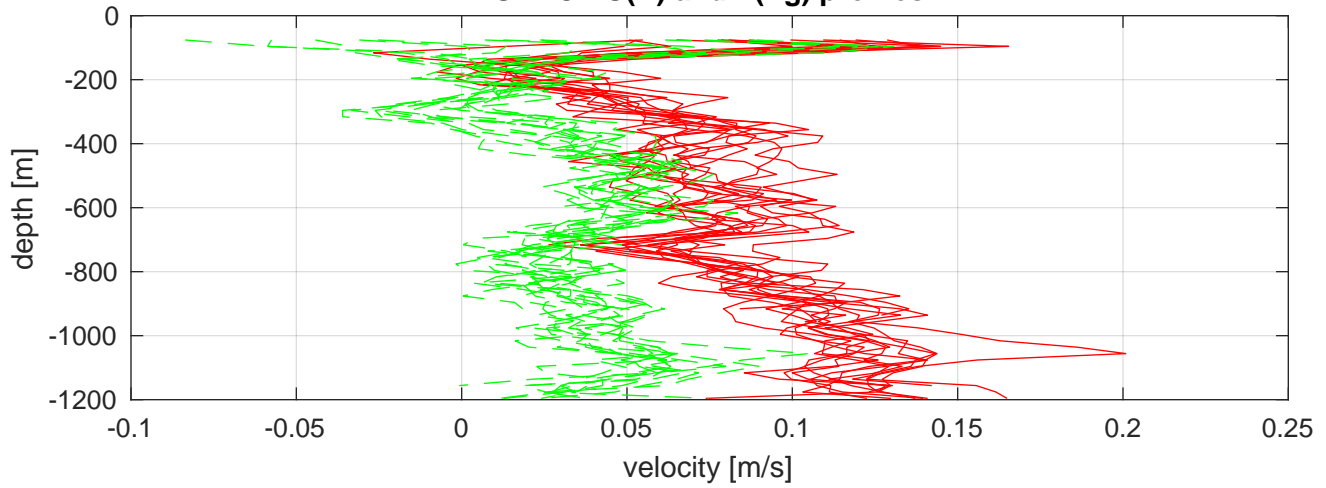

S4P station #51 (V8) SADCP U(-r) and V(--g) profiles

ship nav (g.) start (bp) end (kp) SADCP (rp)