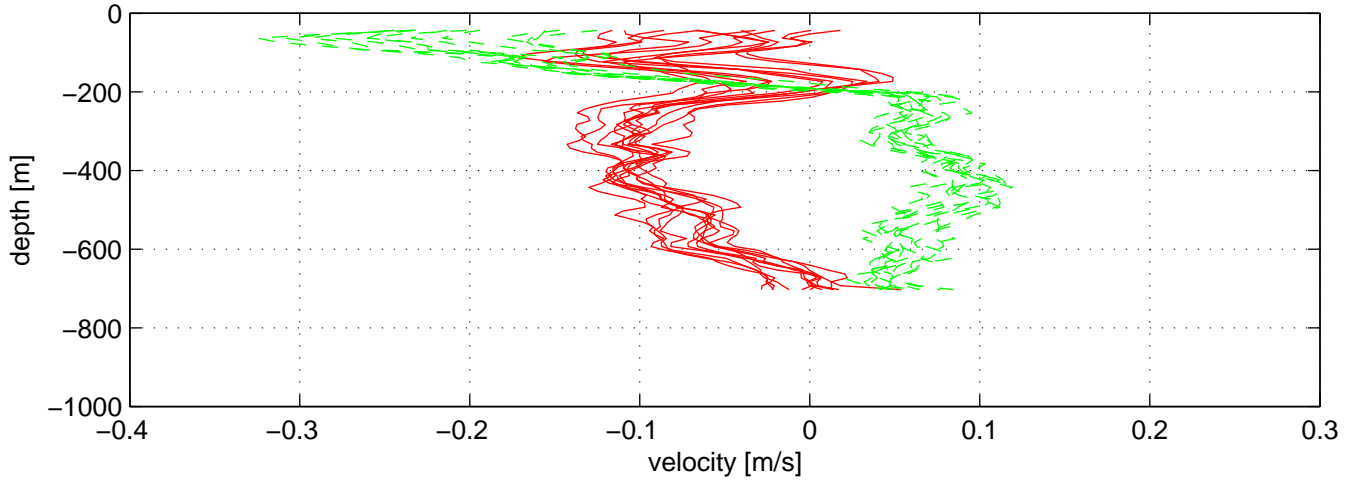

I08S station #171 (V2)

SADCP U(-r) and V(--g) profiles

ship nav (g.) start (bp) end (kp) SADCP (rp)