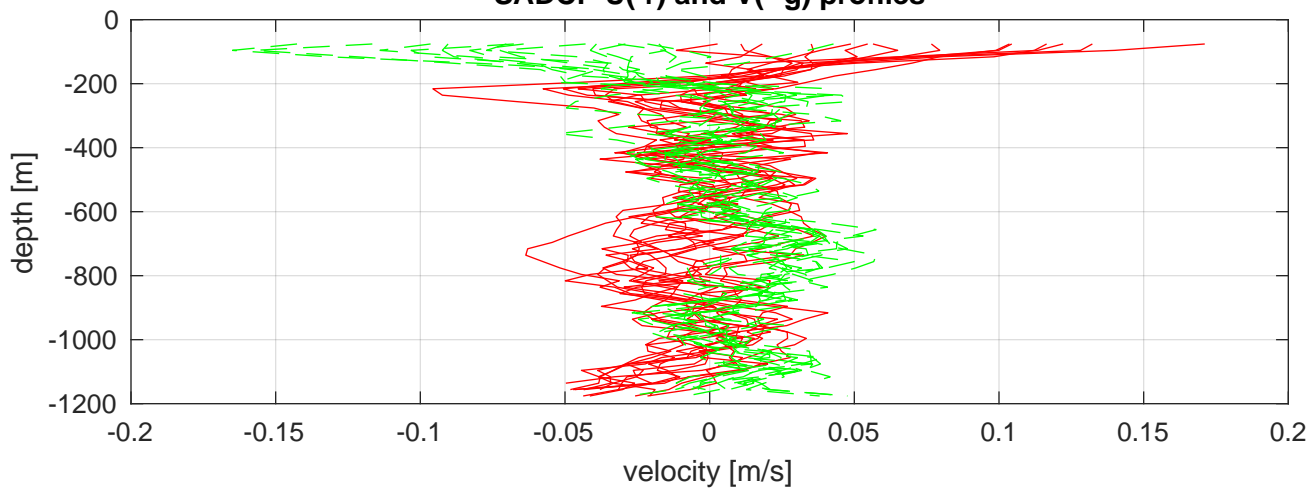

S4P station #78 (V8) SADCP U(-r) and V(--g) profiles

ship nav (g.) start (bp) end (kp) SADCP (rp)