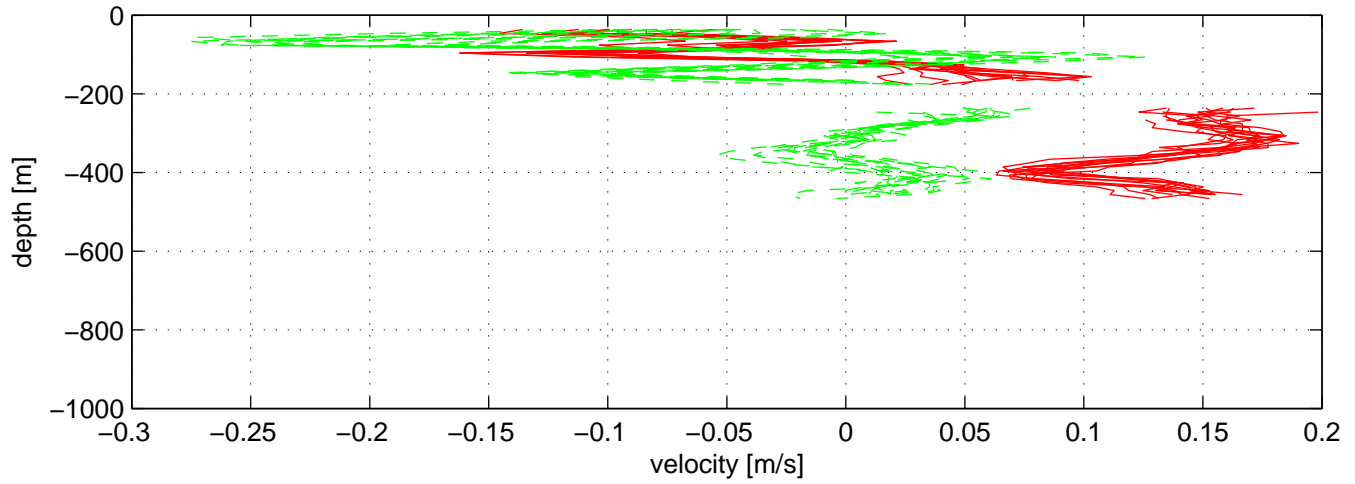

# rh10151 (LADCP #022; V5)

SADCP U(-r) and V(--g) profiles

ship nav (g.) start (bp) end (kp) SADCP (rp)