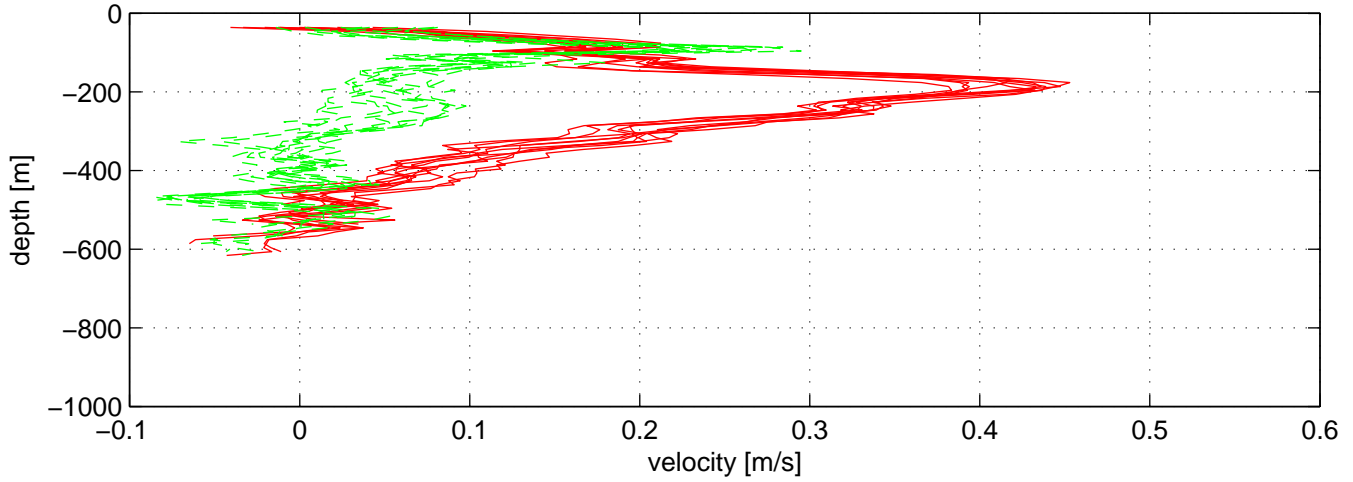

### rh10751 (LADCP #083; V5)

SADCP U(-r) and V(--g) profiles

ship nav (g.) start (bp) end (kp) SADCP (rp)