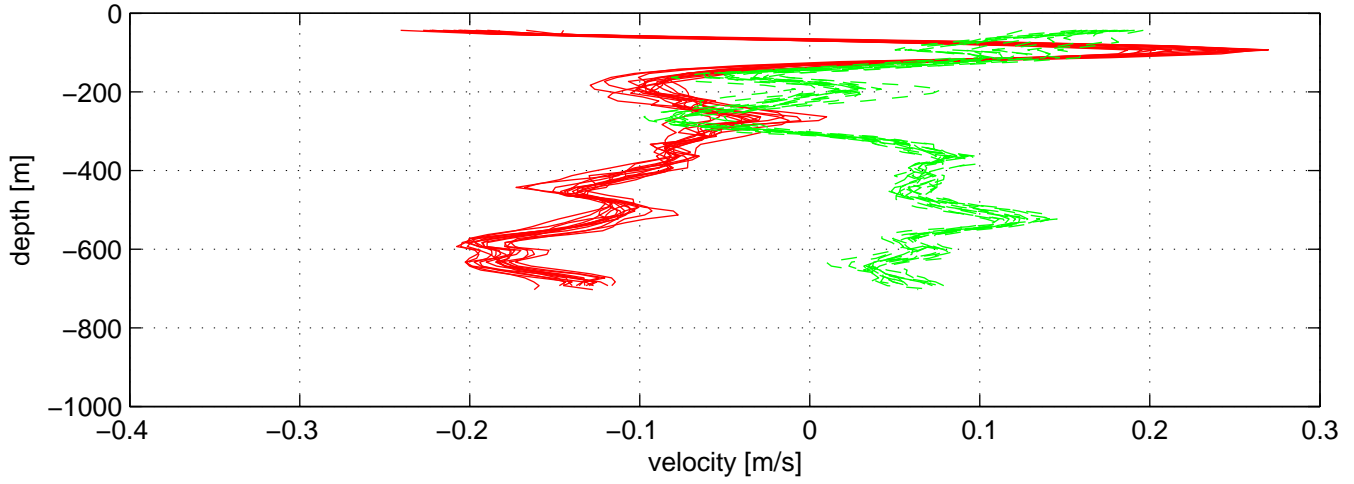

I08S station #134 (V2)

SADCP U(-r) and V(--g) profiles

ship nav (g.) start (bp) end (kp) SADCP (rp)