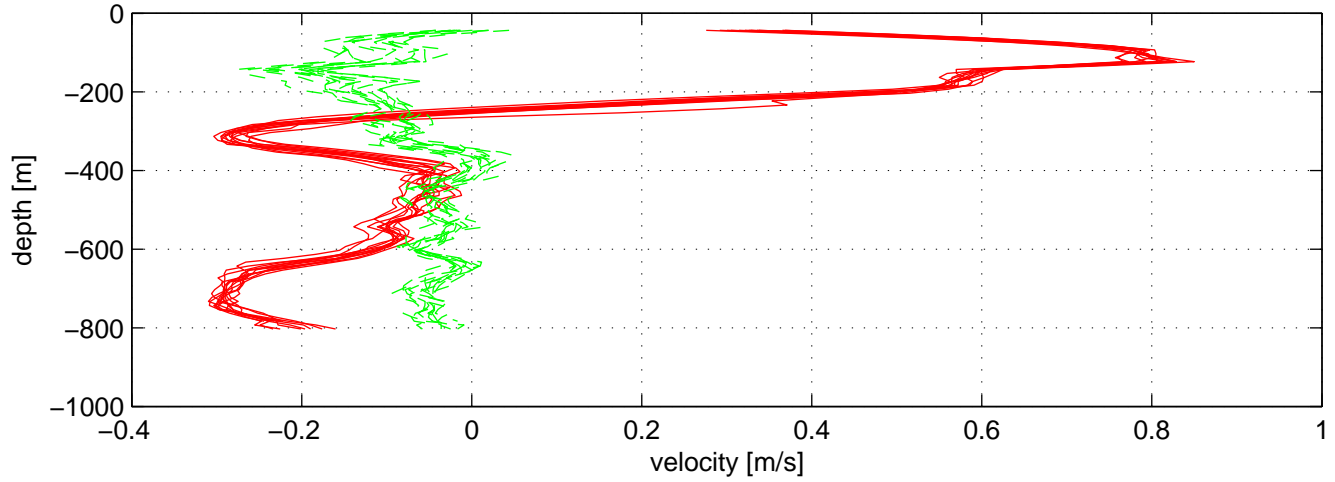

### P16N station #56 (V7)

SADCP U(-r) and V(--g) profiles

ship nav (g.) start (bp) end (kp) SADCP (rp)