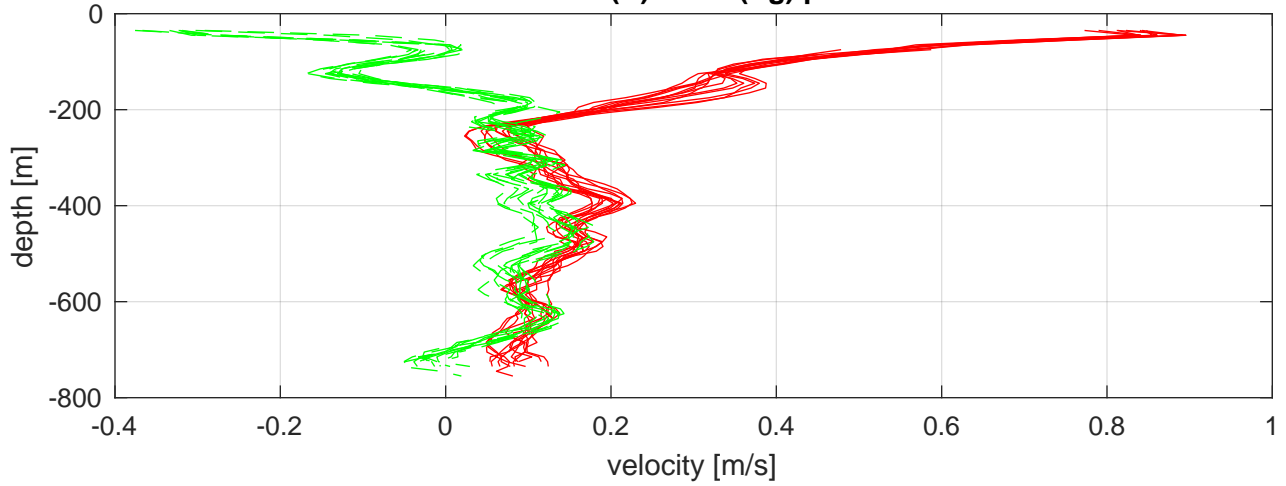

I7N station #68 (V2)
SADCP U(-r) and V(--g) profiles

ship nav (g.) start (bp) end (kp) SADCP (rp)