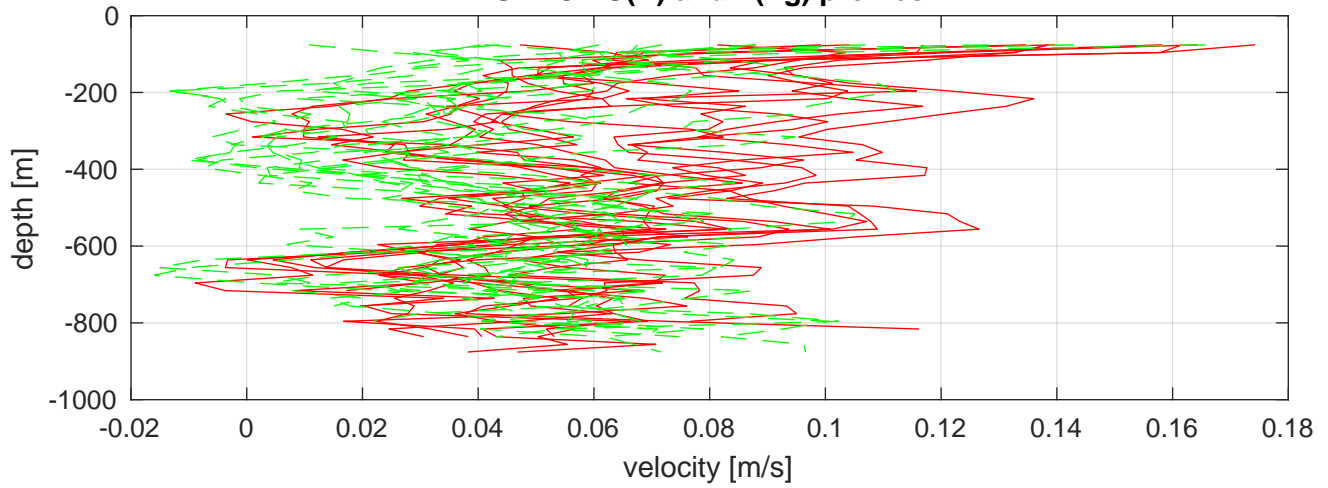

### S4P station #95 (V8) SADCP U(-r) and V(--g) profiles

### ship nav (g.) start (bp) end (kp) SADCP (rp)