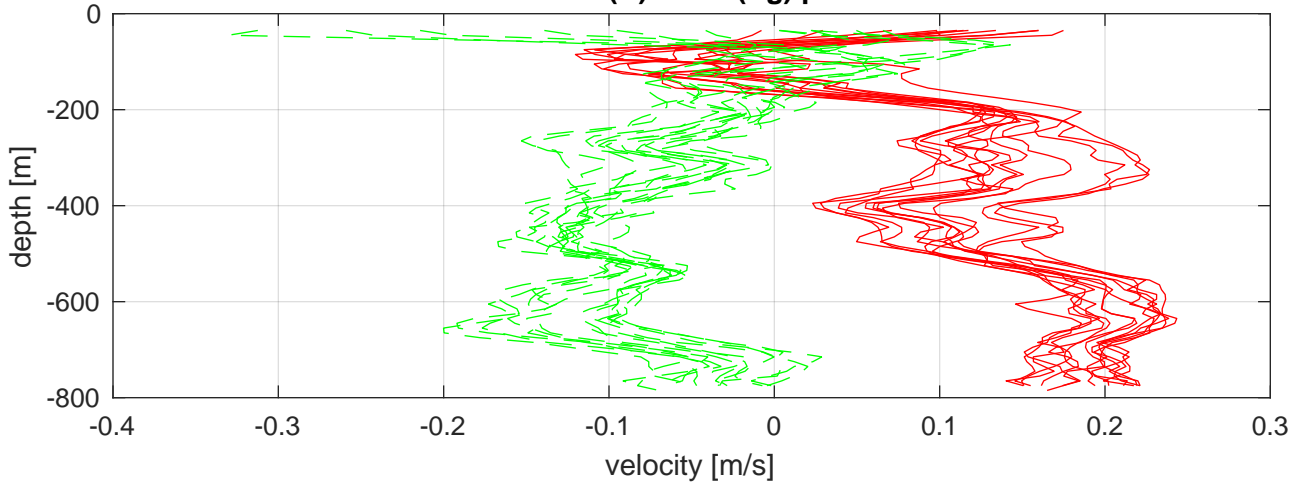

I7N station #37 (V2) SADCP U(-r) and V(--g) profiles

ship nav (g.) start (bp) end (kp) SADCP (rp)