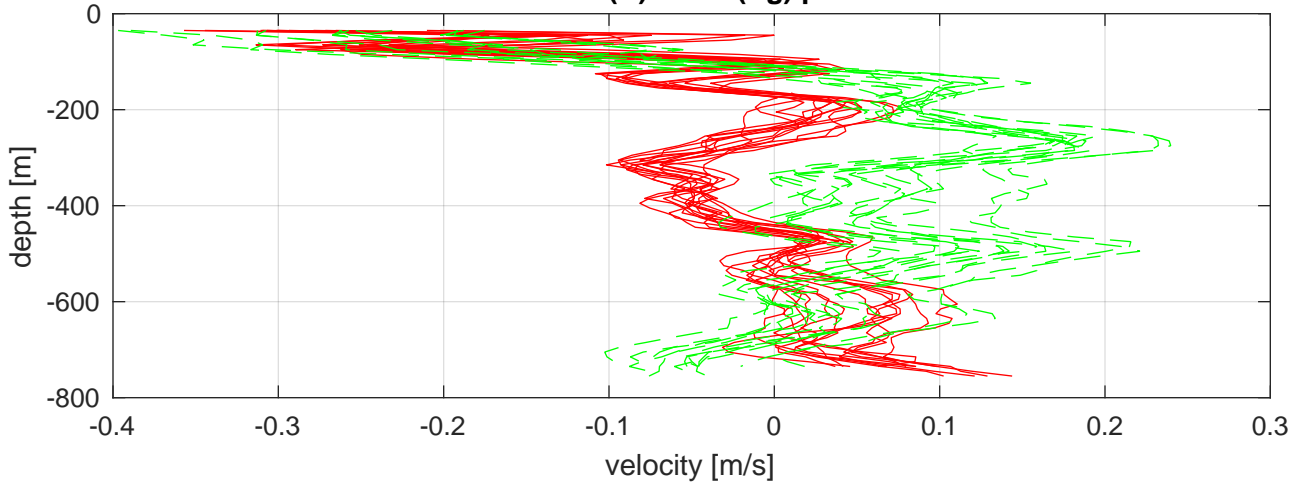

I7N station #53 (V2)
SADCP U(-r) and V(--g) profiles

ship nav (g.) start (bp) end (kp) SADCP (rp)