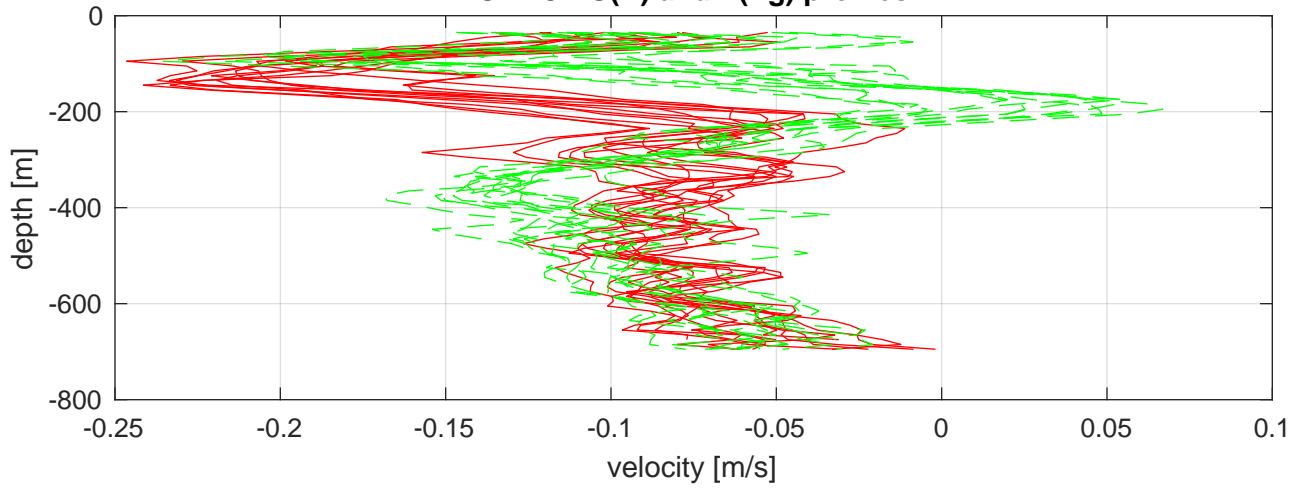

### I7N station #110 (V2) SADCP U(-r) and V(--g) profiles

### ship nav (g.) start (bp) end (kp) SADCP (rp)