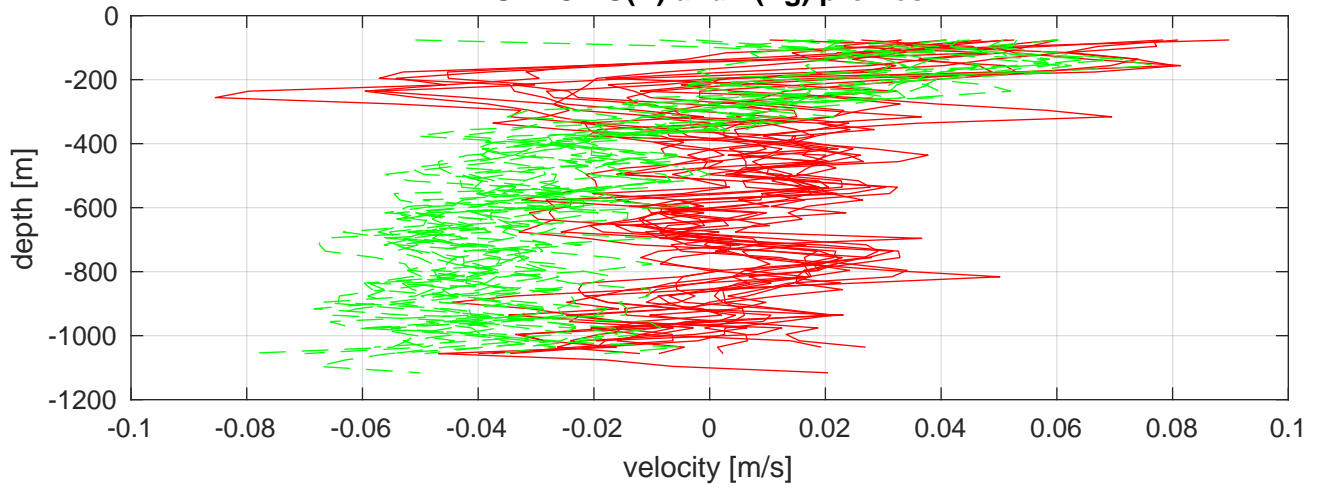

### S4P station #44 (V8) SADCP U(-r) and V(--g) profiles

### ship nav (g.) start (bp) end (kp) SADCP (rp)