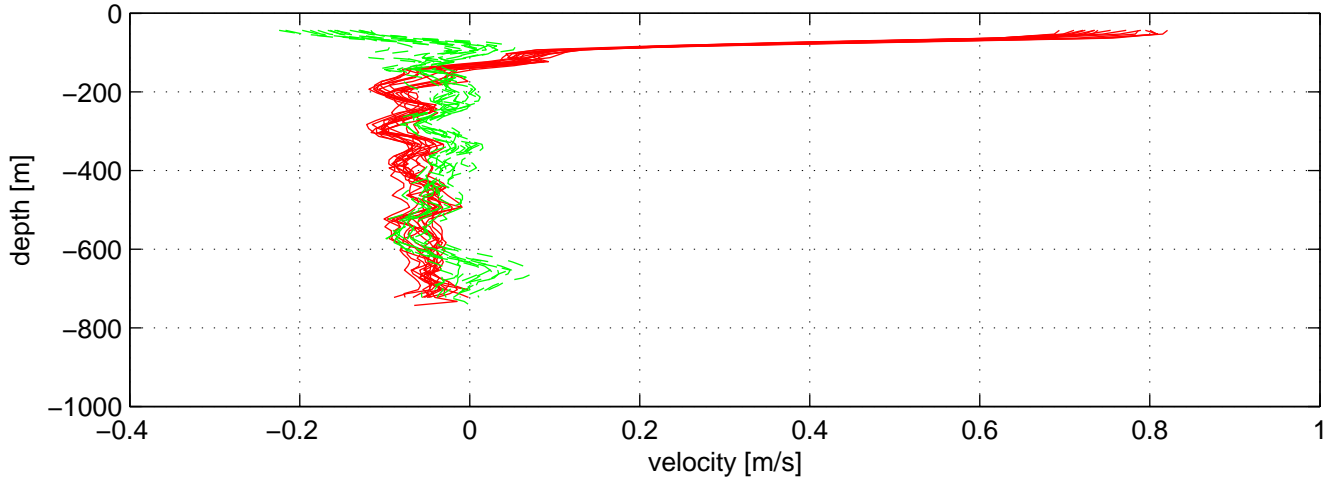

### P16N station #79 (V7)

SADCP U(-r) and V(--g) profiles

### ship nav (g.) start (bp) end (kp) SADCP (rp)