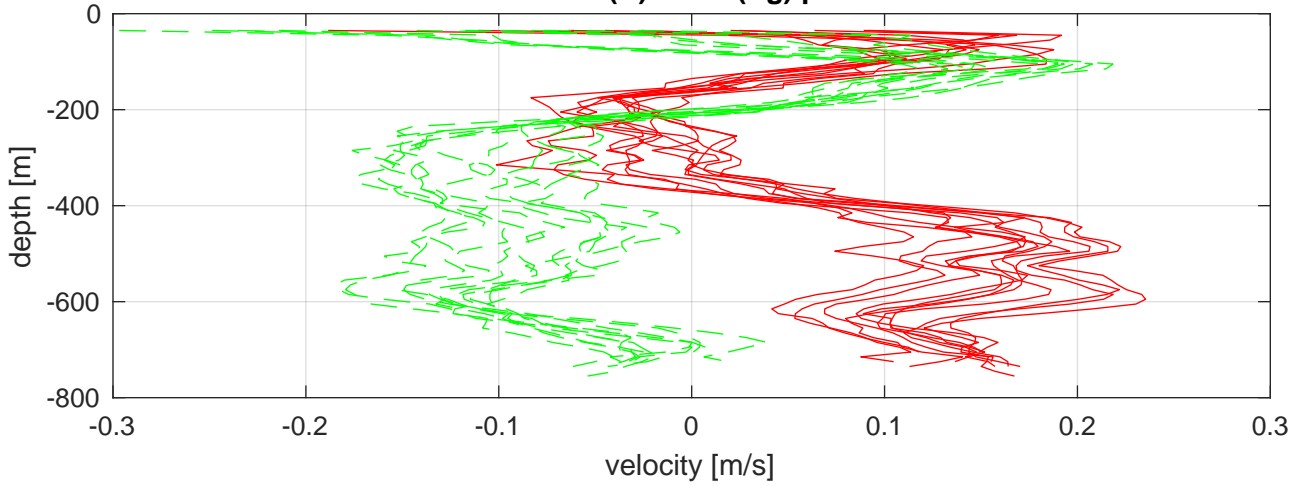

I7N station #60 (V2)
SADCP U(-r) and V(--g) profiles

ship nav (g.) start (bp) end (kp) SADCP (rp)