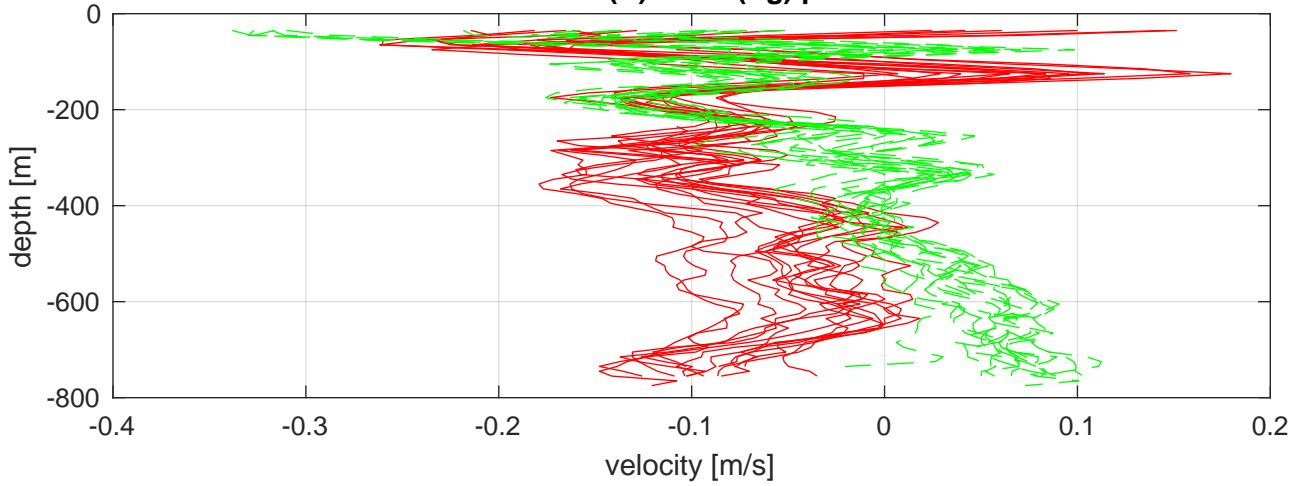

**I7N station #41 (V2)**  
**SADCP U(-r) and V(--g) profiles**

**ship nav (g.) start (bp) end (kp) SADCP (rp)**