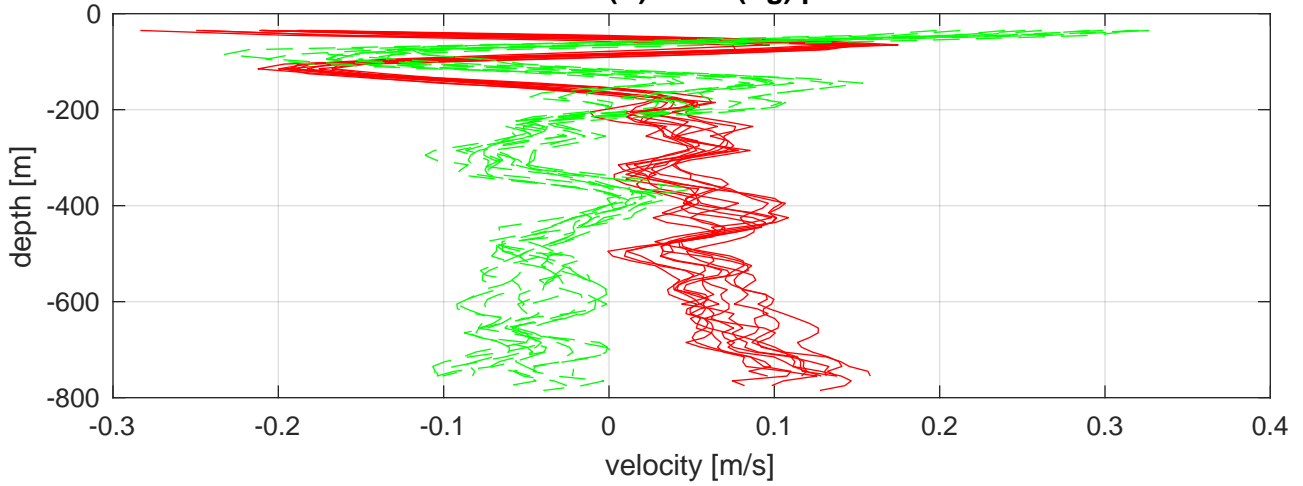

I7N station #90 (V2)
SADCP U(-r) and V(--g) profiles

ship nav (g.) start (bp) end (kp) SADCP (rp)