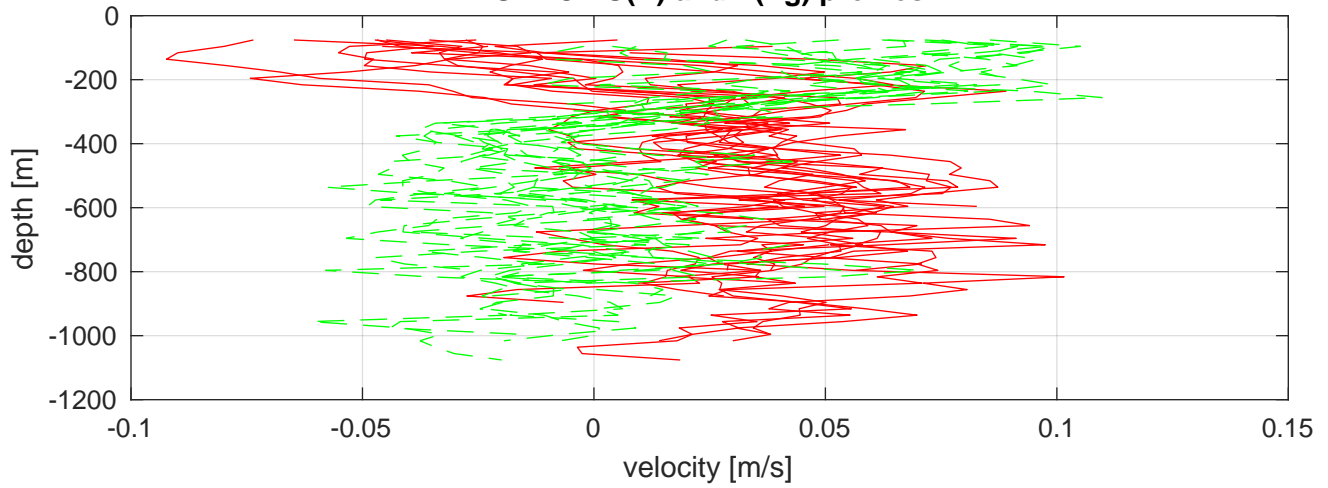

S4P station #39 (V8) SADCP U(-r) and V(--g) profiles

ship nav (g.) start (bp) end (kp) SADCP (rp)