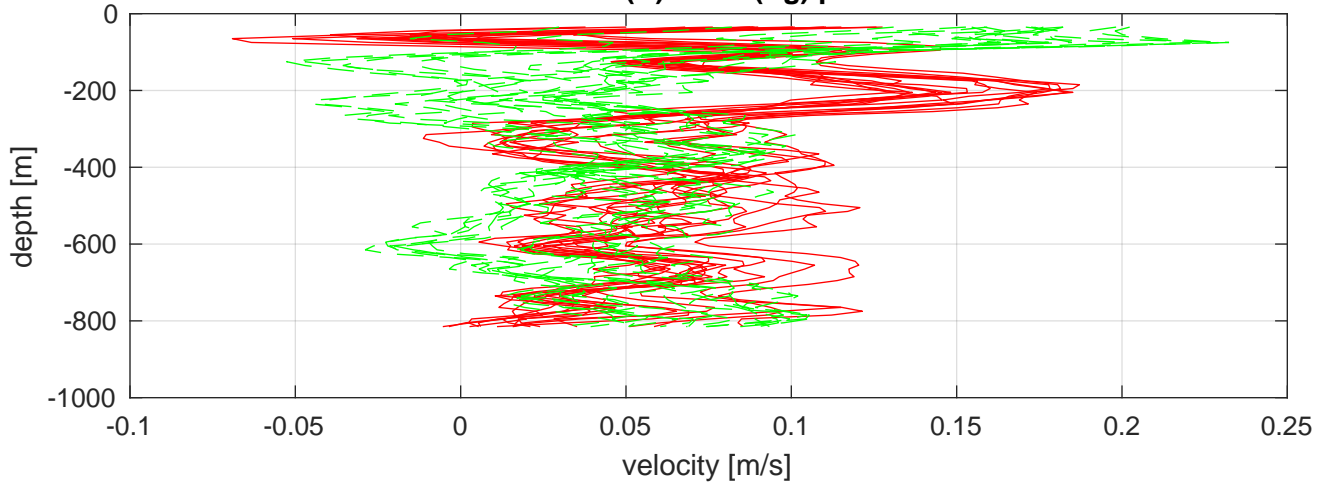

### I7N station #10 (V2) SADCP U(-r) and V(--g) profiles

### ship nav (g.) start (bp) end (kp) SADCP (rp)