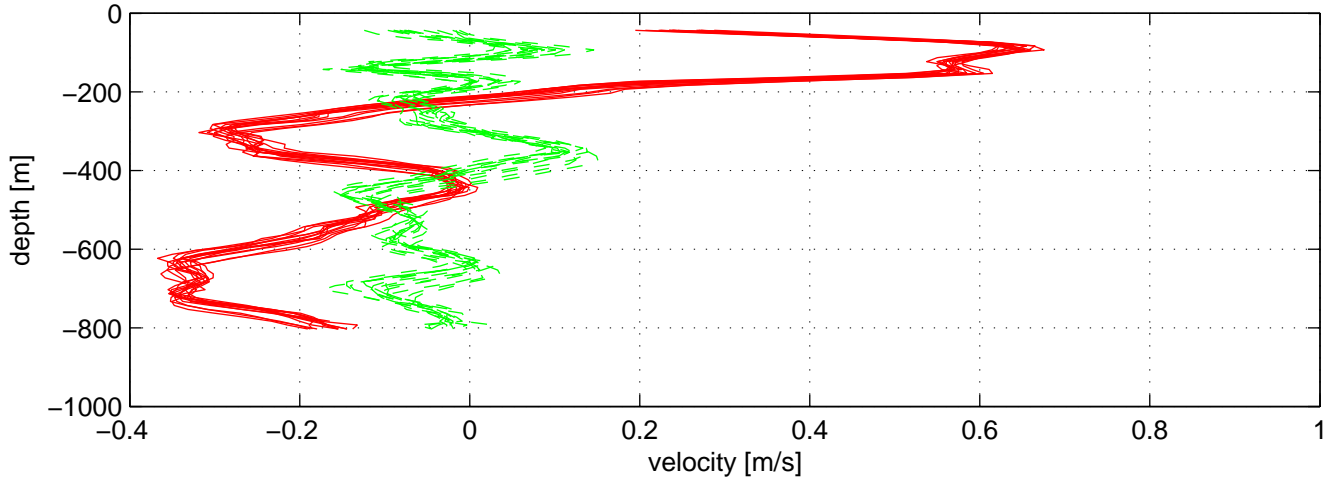

P16N station #47 (V7)

SADCP U(-r) and V(--g) profiles

ship nav (g.) start (bp) end (kp) SADCP (rp)