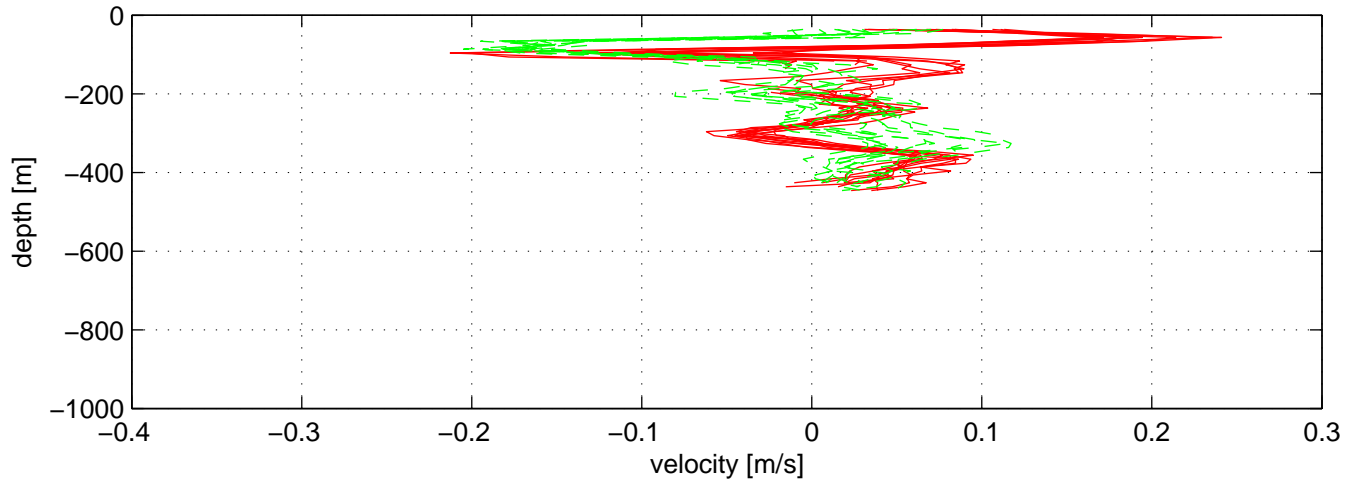

# rh10161 (LADCP #023; V5)

SADCP U(-r) and V(--g) profiles

ship nav (g.) start (bp) end (kp) SADCP (rp)