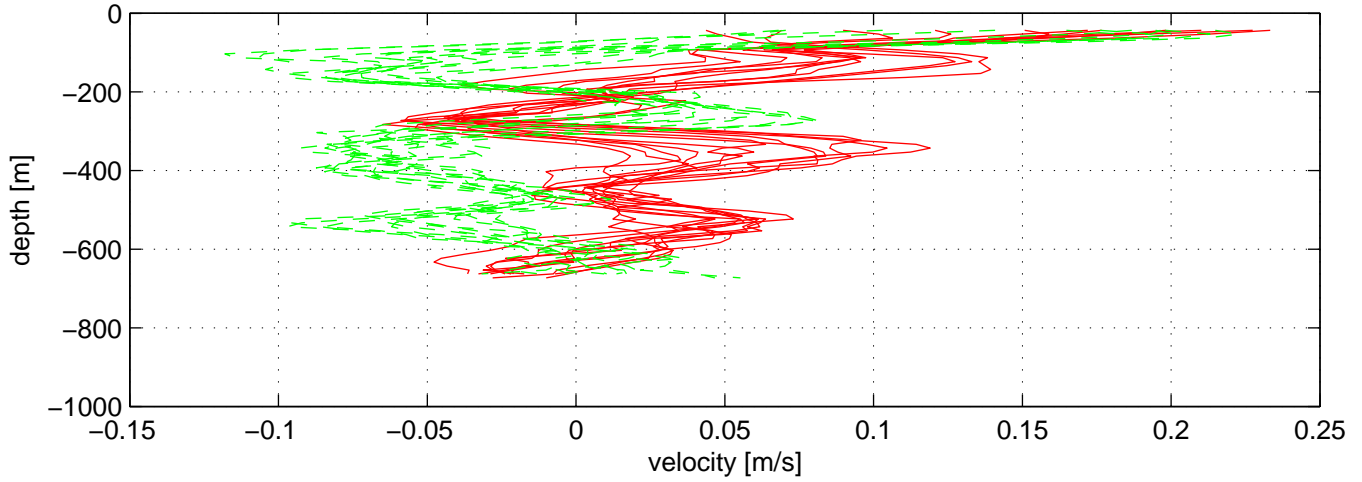

P16N station #195 (V7)

SADCP U(-r) and V(--g) profiles

ship nav (g.) start (bp) end (kp) SADC (rp)