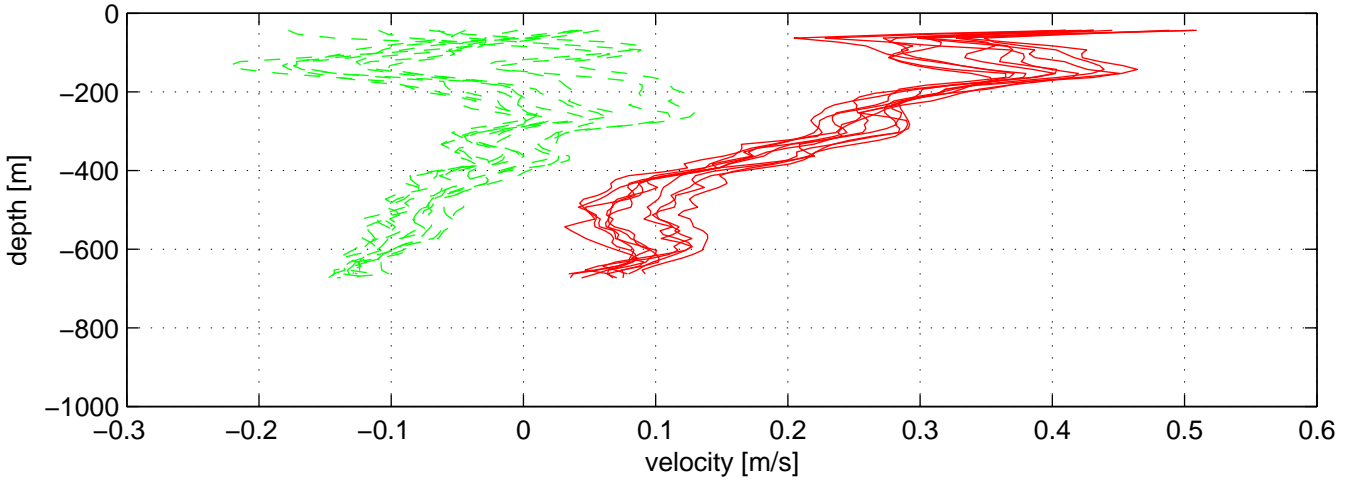

# I08S station #155 (V2)

SADCP U(-r) and V(--g) profiles

ship nav (g.) start (bp) end (kp) SADCP (rp)