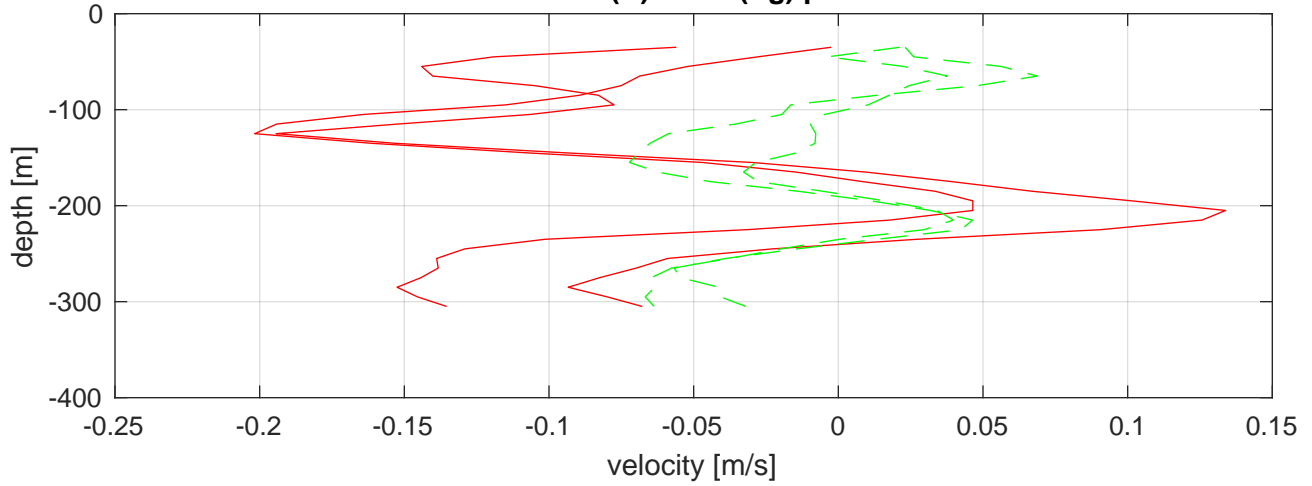

I7N station #64 (V2) SADCP U(-r) and V(--g) profiles

ship nav (g.) start (bp) end (kp) SADCP (rp)