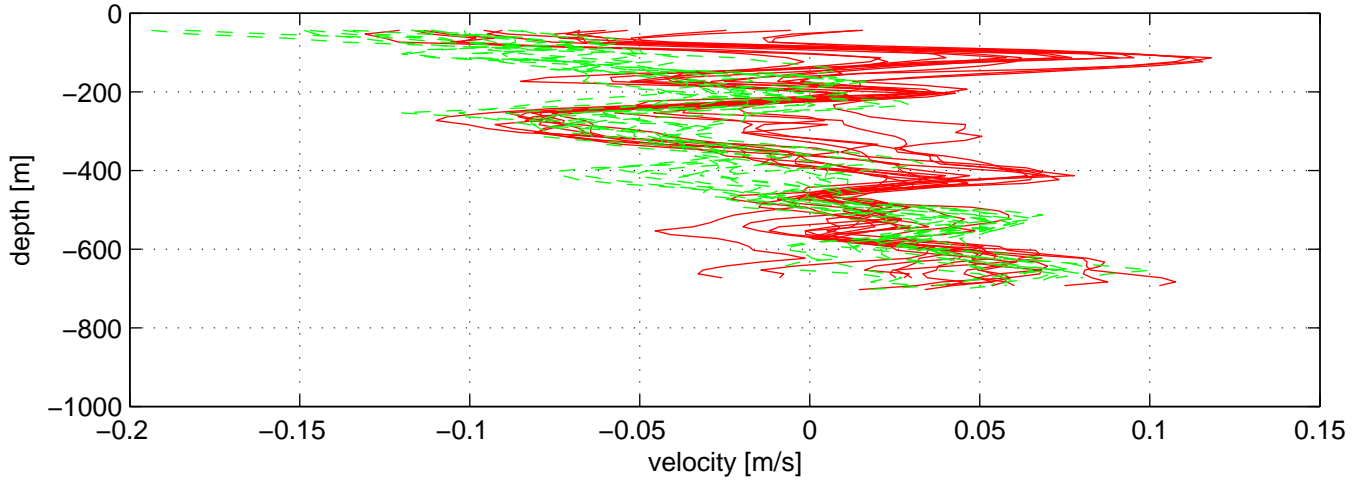

P16N station #155 (V7)

SADCP U(-r) and V(--g) profiles

ship nav (g.) start (bp) end (kp) SADCP (rp)