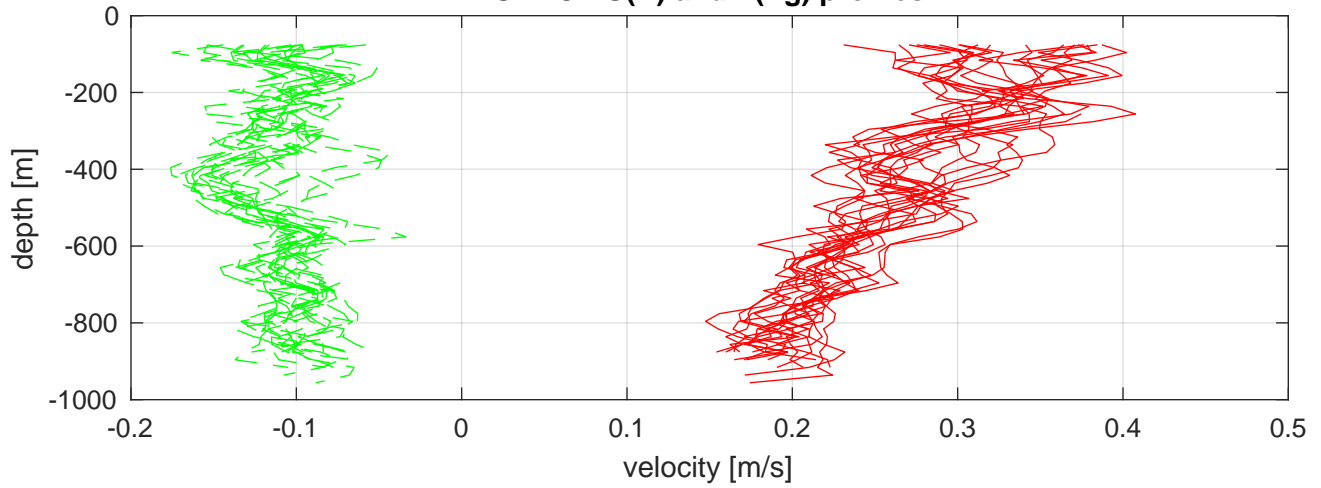

**S4P station #110 (V8)**  
SADCP U(-r) and V(--g) profiles

**ship nav (g.) start (bp) end (kp) SADCP (rp)**