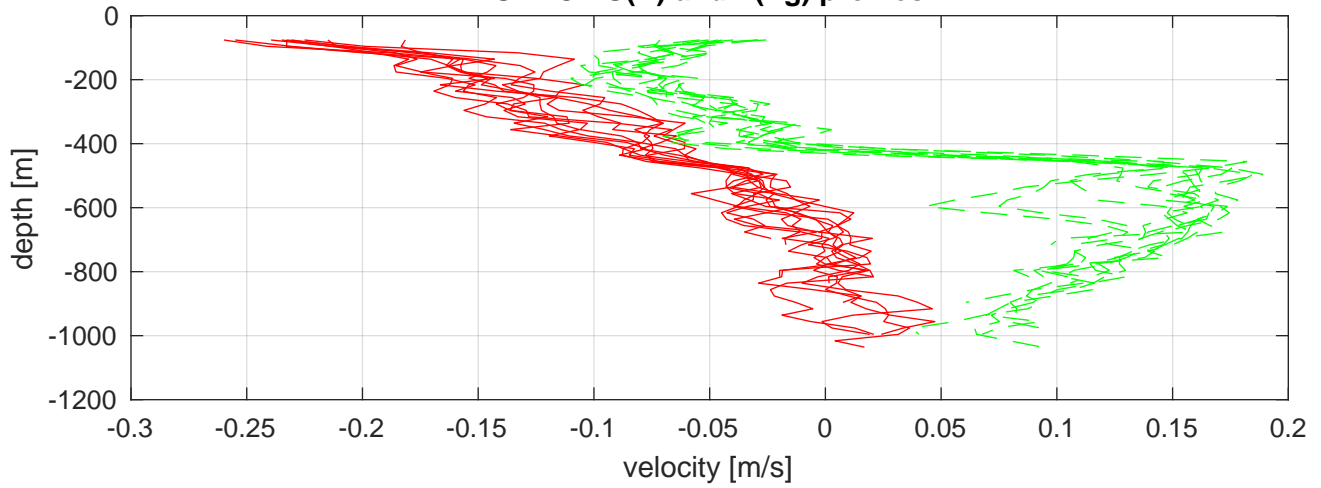

S4P station #34 (V8) SADCP U(-r) and V(--g) profiles

ship nav (g.) start (bp) end (kp) SADCP (rp)