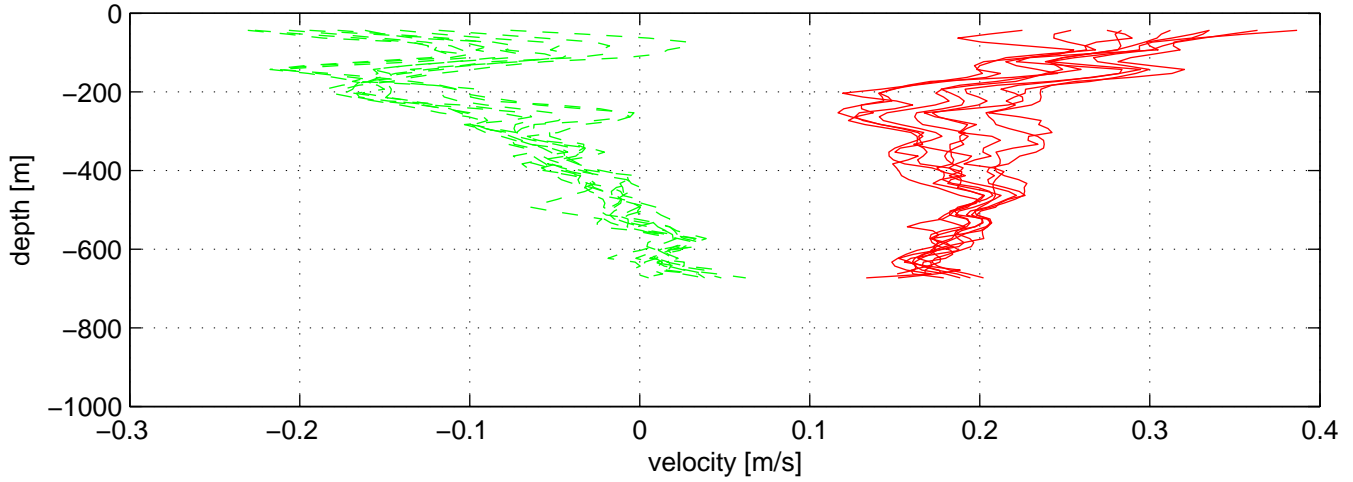

# P16N station #202 (V7)

SADCP U(-r) and V(--g) profiles

ship nav (g.) start (bp) end (kp) SADCP (rp)