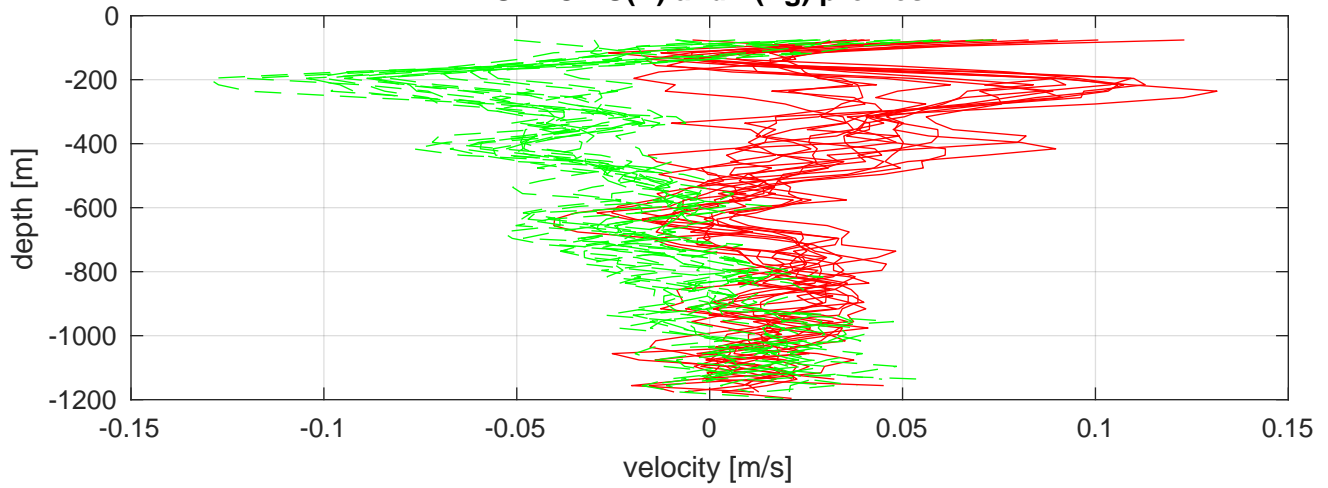

### S4P station #83 (V8) SADCP U(-r) and V(--g) profiles

### ship nav (g.) start (bp) end (kp) SADCP (rp)