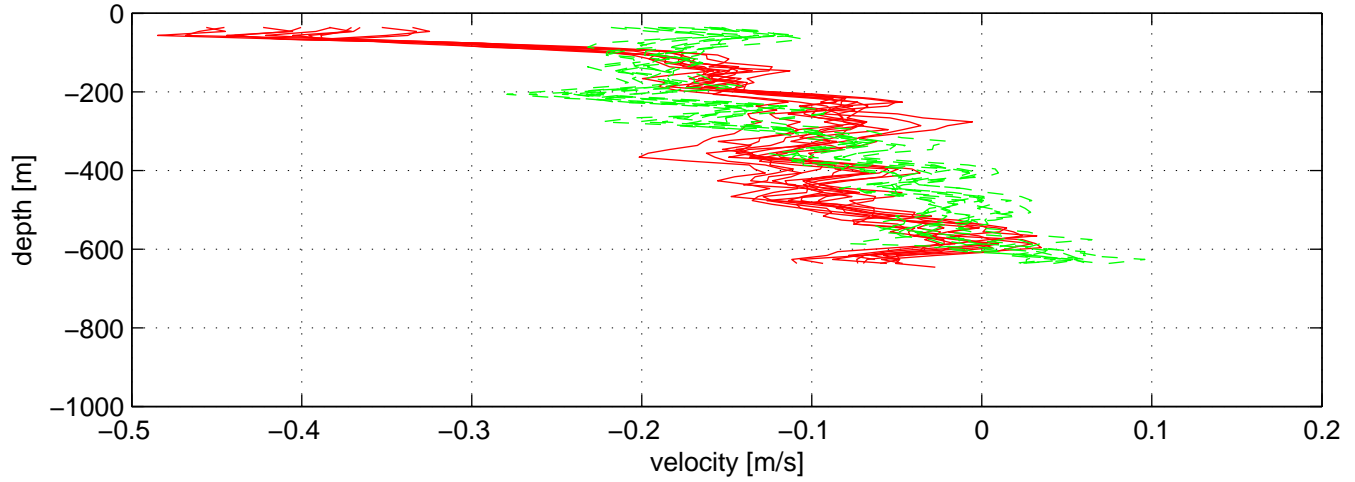

# rh10721 (LADCP #080; V5)

SADCP U(-r) and V(--g) profiles

ship nav (g.) start (bp) end (kp) SADCP (rp)