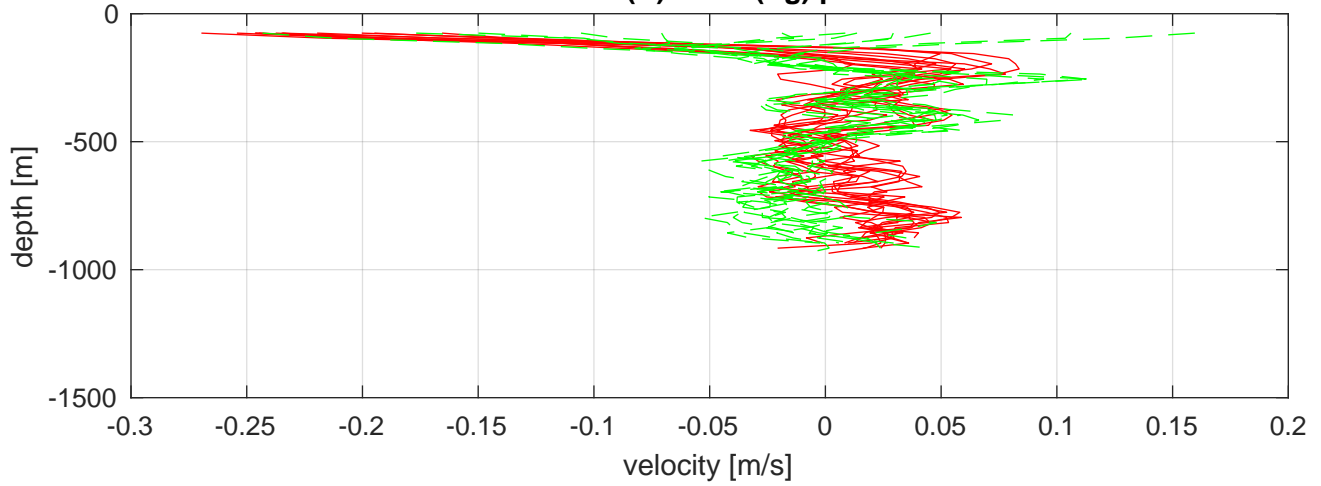

S4P station #30 (V8)
SADCP U(-r) and V(--g) profiles

ship nav (g.) start (bp) end (kp) SADCP (rp)