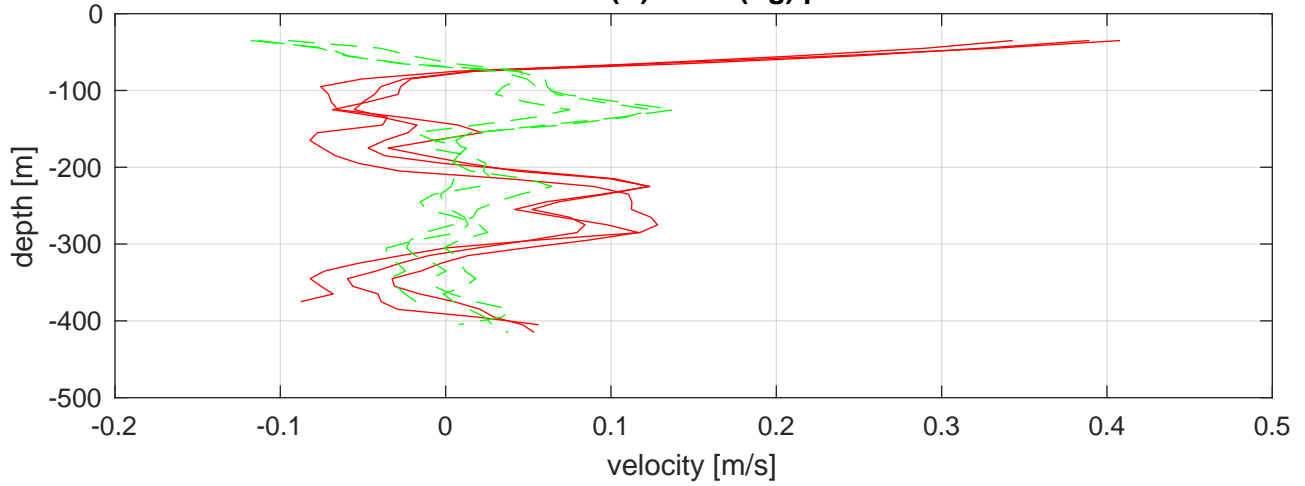

I7N station #65 (V2) SADCP U(-r) and V(--g) profiles

ship nav (g.) start (bp) end (kp) SADCP (rp)