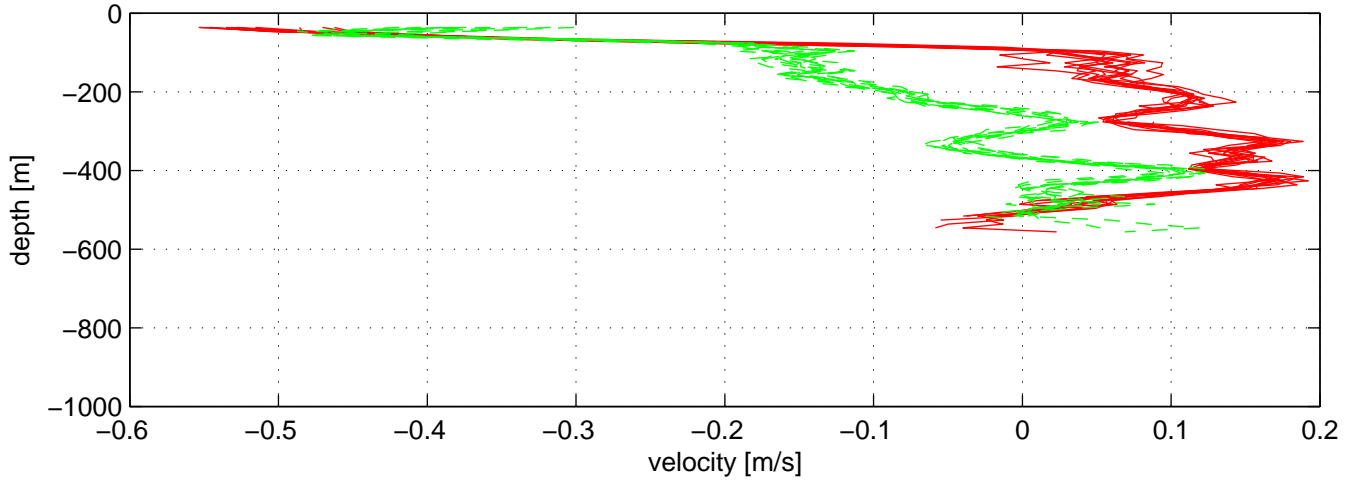

# rh10421 (LADCP #050; V5)

SADCP U(-r) and V(--g) profiles

ship nav (g.) start (bp) end (kp) SADCP (rp)