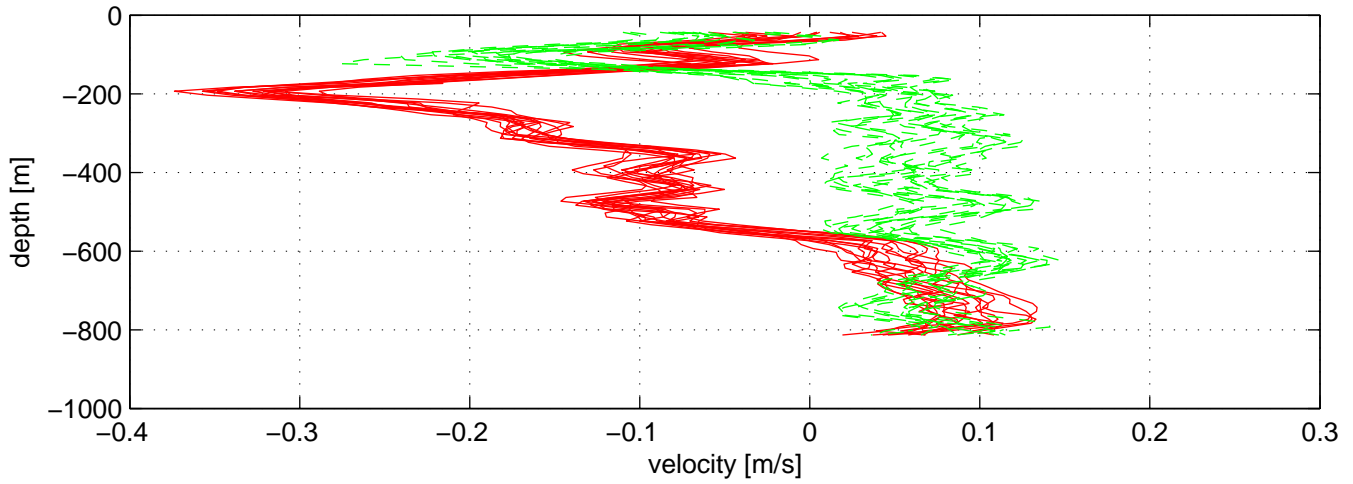

P16N station #37 (V7)

SADCP U(-r) and V(--g) profiles

ship nav (g.) start (bp) end (kp) SADCP (rp)