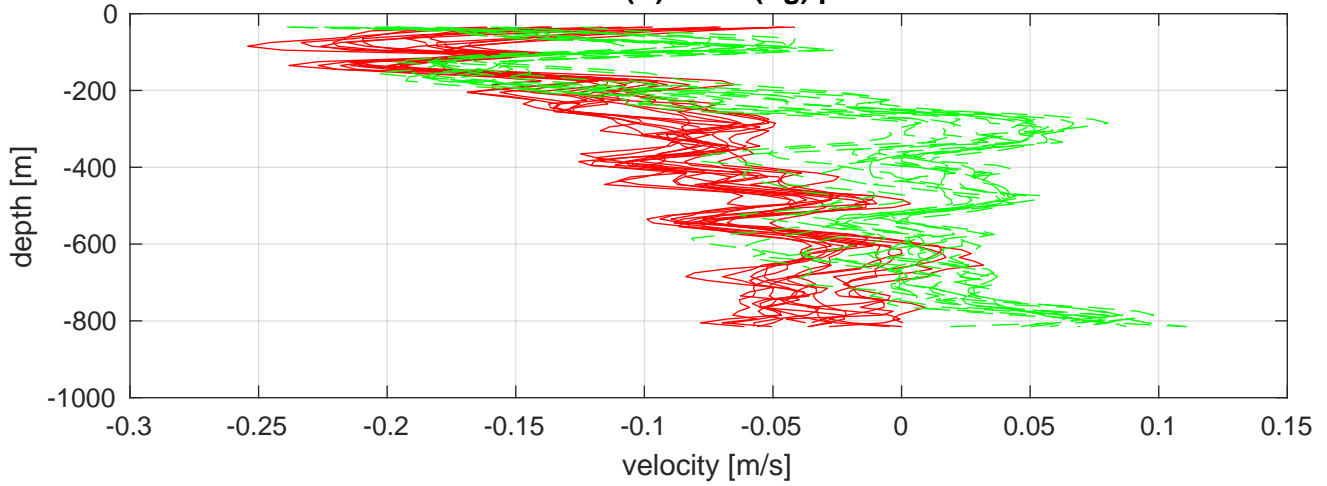

I7N station #95 (V2)
SADCP U(-r) and V(--g) profiles

ship nav (g.) start (bp) end (kp) SADCP (rp)