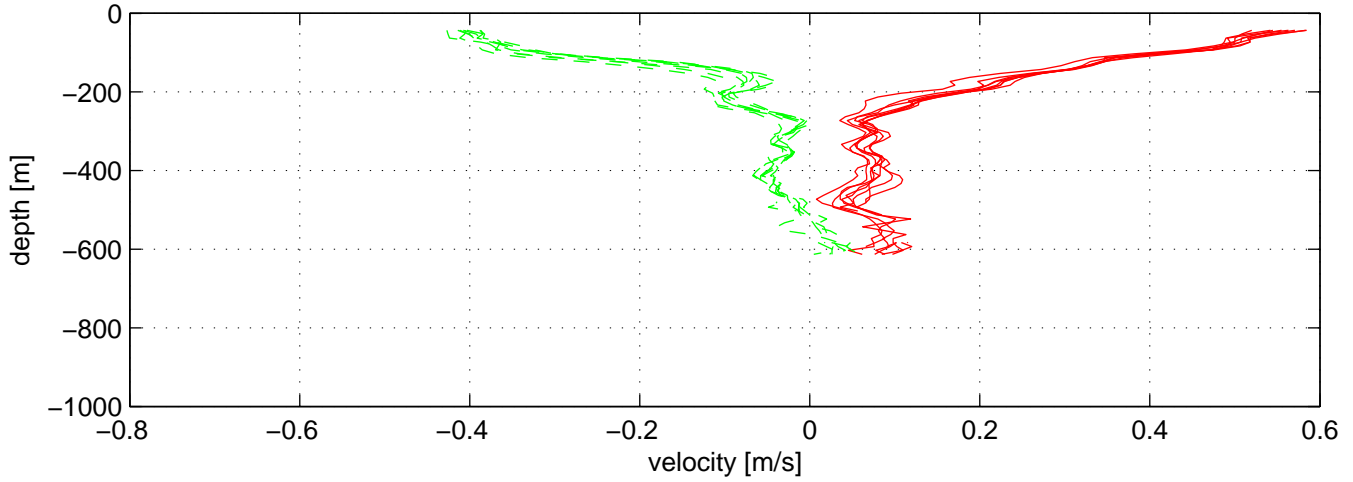

### I08S station #194 (V2)

SADCP U(-r) and V(--g) profiles

### ship nav (g.) start (bp) end (kp) SADCP (rp)