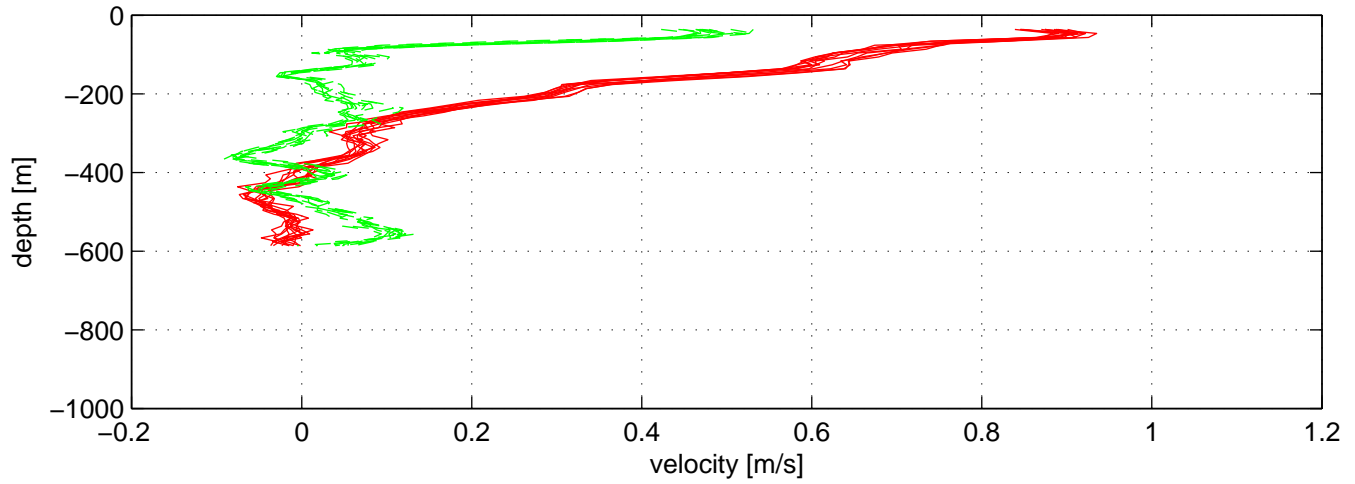

# rh10601 (LADCP #068; V5)

SADCP U(-r) and V(--g) profiles

ship nav (g.) start (bp) end (kp) SADCP (rp)