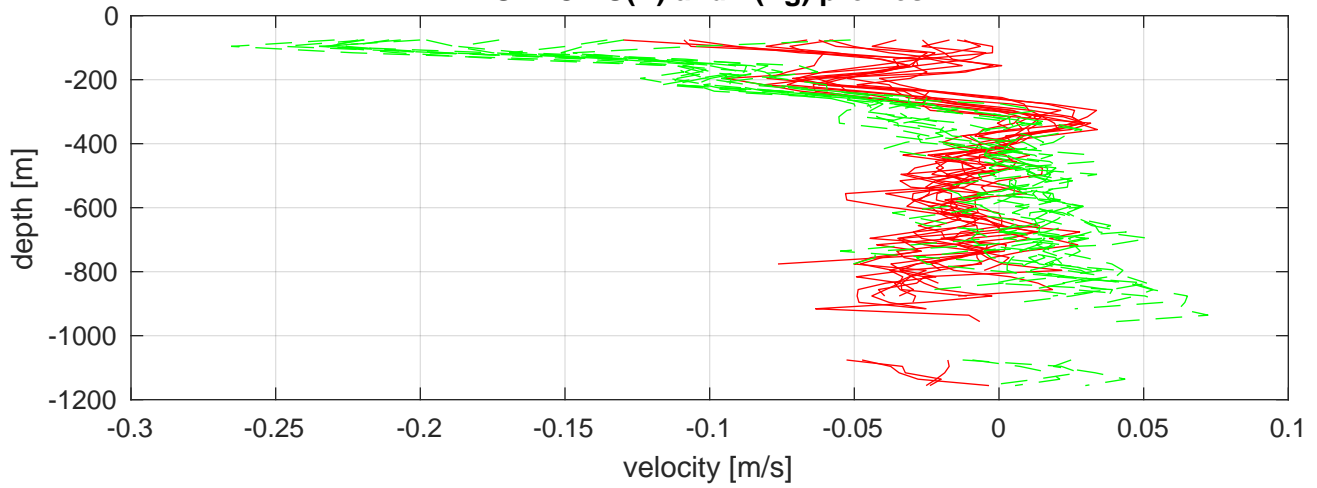

**S4P station #66 (V8)**  
SADCP U(-r) and V(--g) profiles

**ship nav (g.) start (bp) end (kp) SADCP (rp)**