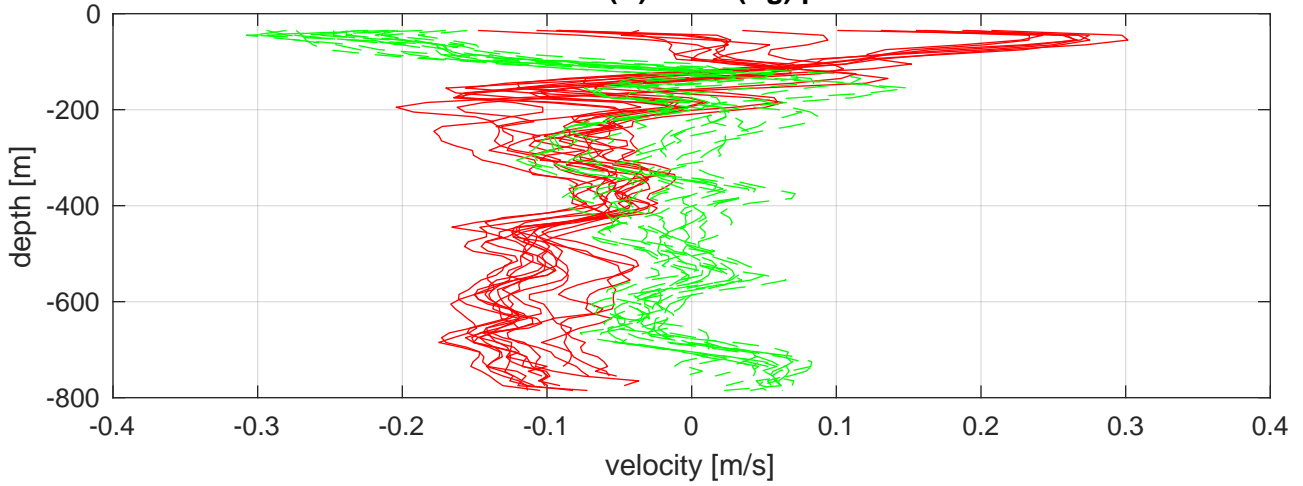

**I7N station #43 (V2)**  
**SADCP U(-r) and V(--g) profiles**

**ship nav (g.) start (bp) end (kp) SADCP (rp)**