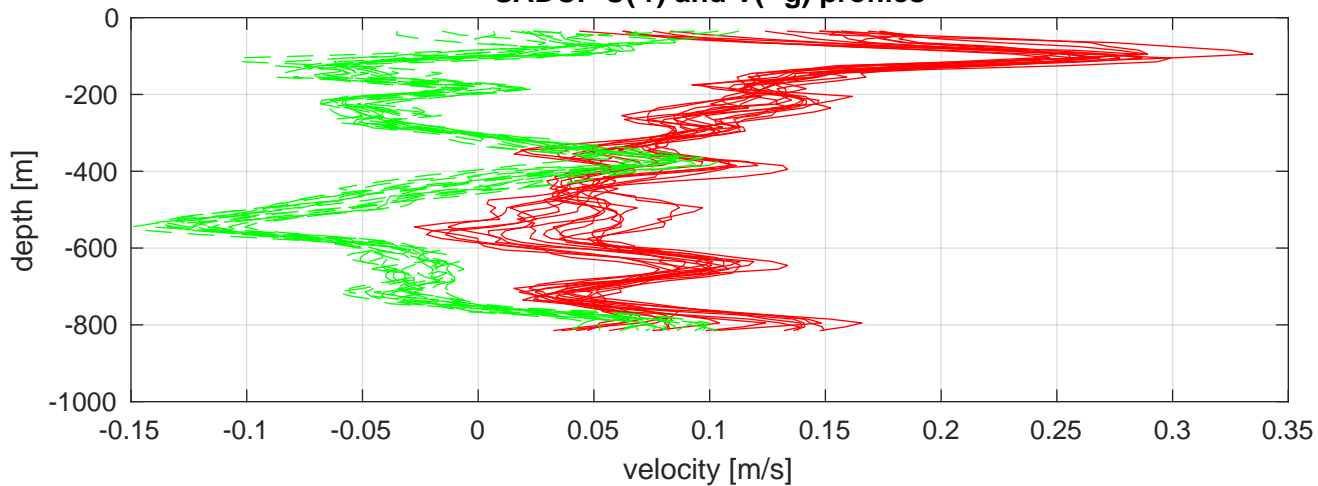

I7N station #8 (V2) SADCP U(-r) and V(--g) profiles

ship nav (g.) start (bp) end (kp) SADCP (rp)