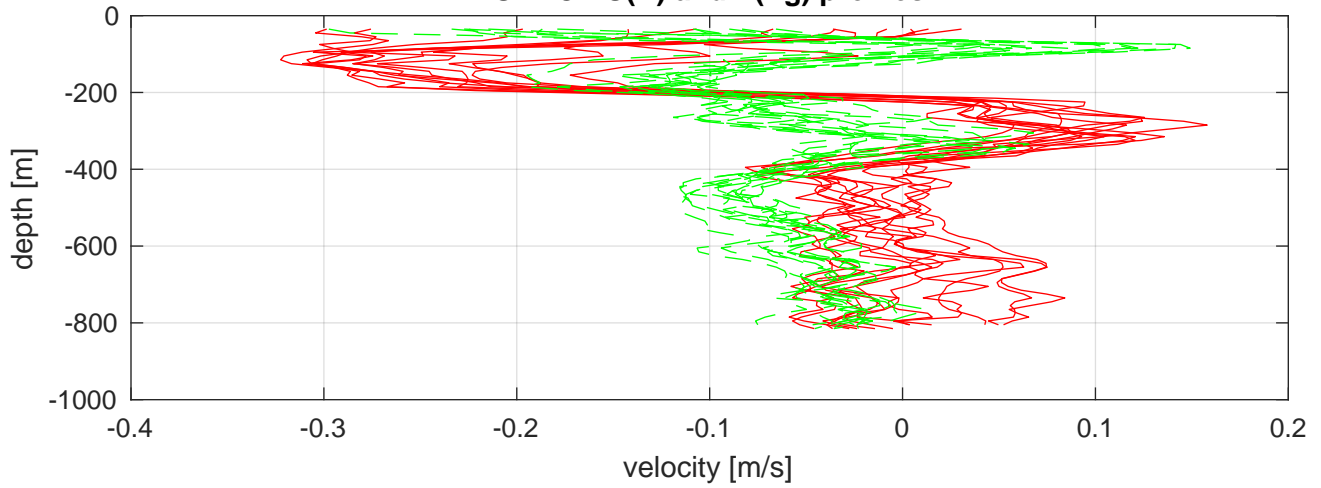

### I7N station #36 (V2) SADCP U(-r) and V(--g) profiles

### ship nav (g.) start (bp) end (kp) SADCP (rp)