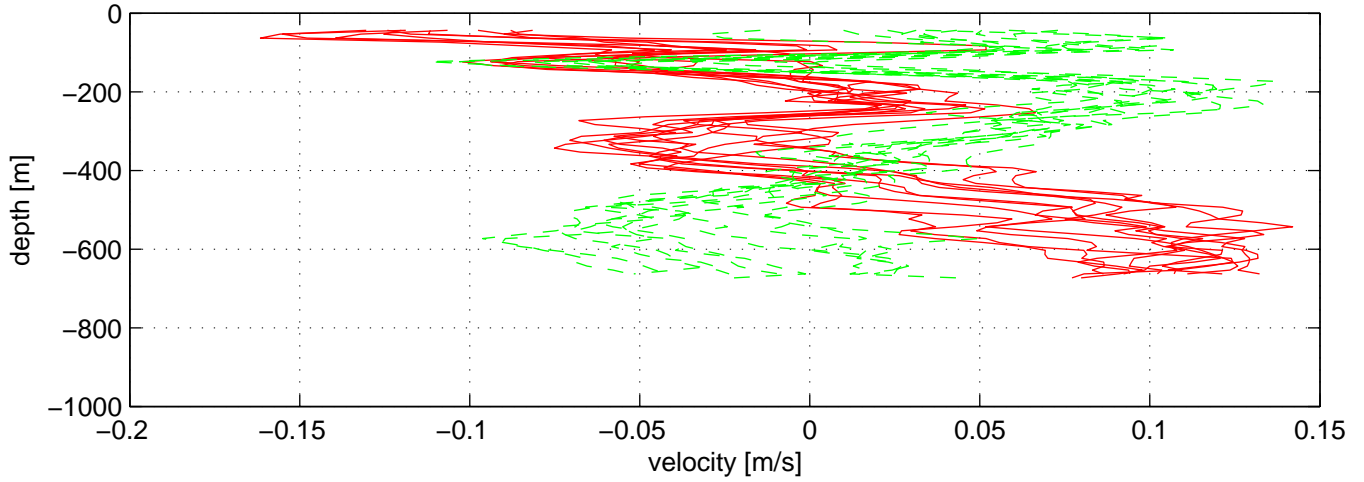

### P16N station #193 (V7)

SADCP U(-r) and V(--g) profiles

ship nav (g.) start (bp) end (kp) SADCP (rp)